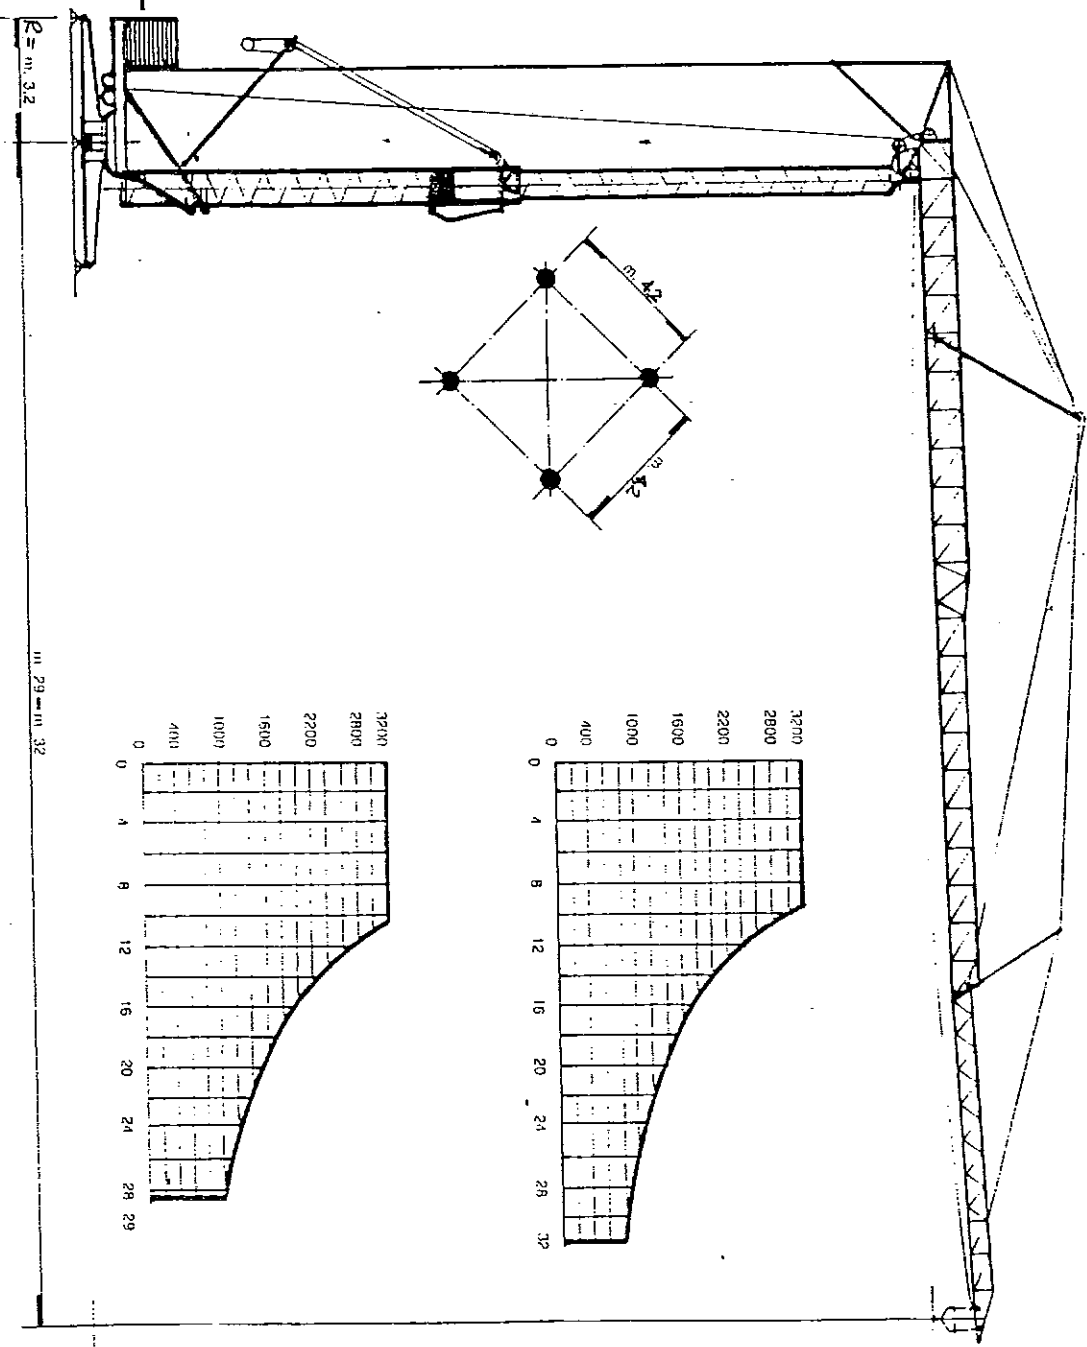

# GRU SERIE 285

Zavorra di controfreccia Kg. 13200

LA GRU TIPO 285 PUO' ESSERE IMPIEGATA SOLO NELLE ZONE 1° 2° E 3°  
 SECONDO UNI CNR 10012

GRU SERIE - 285

INGOMBRI DI MONTAGGIO