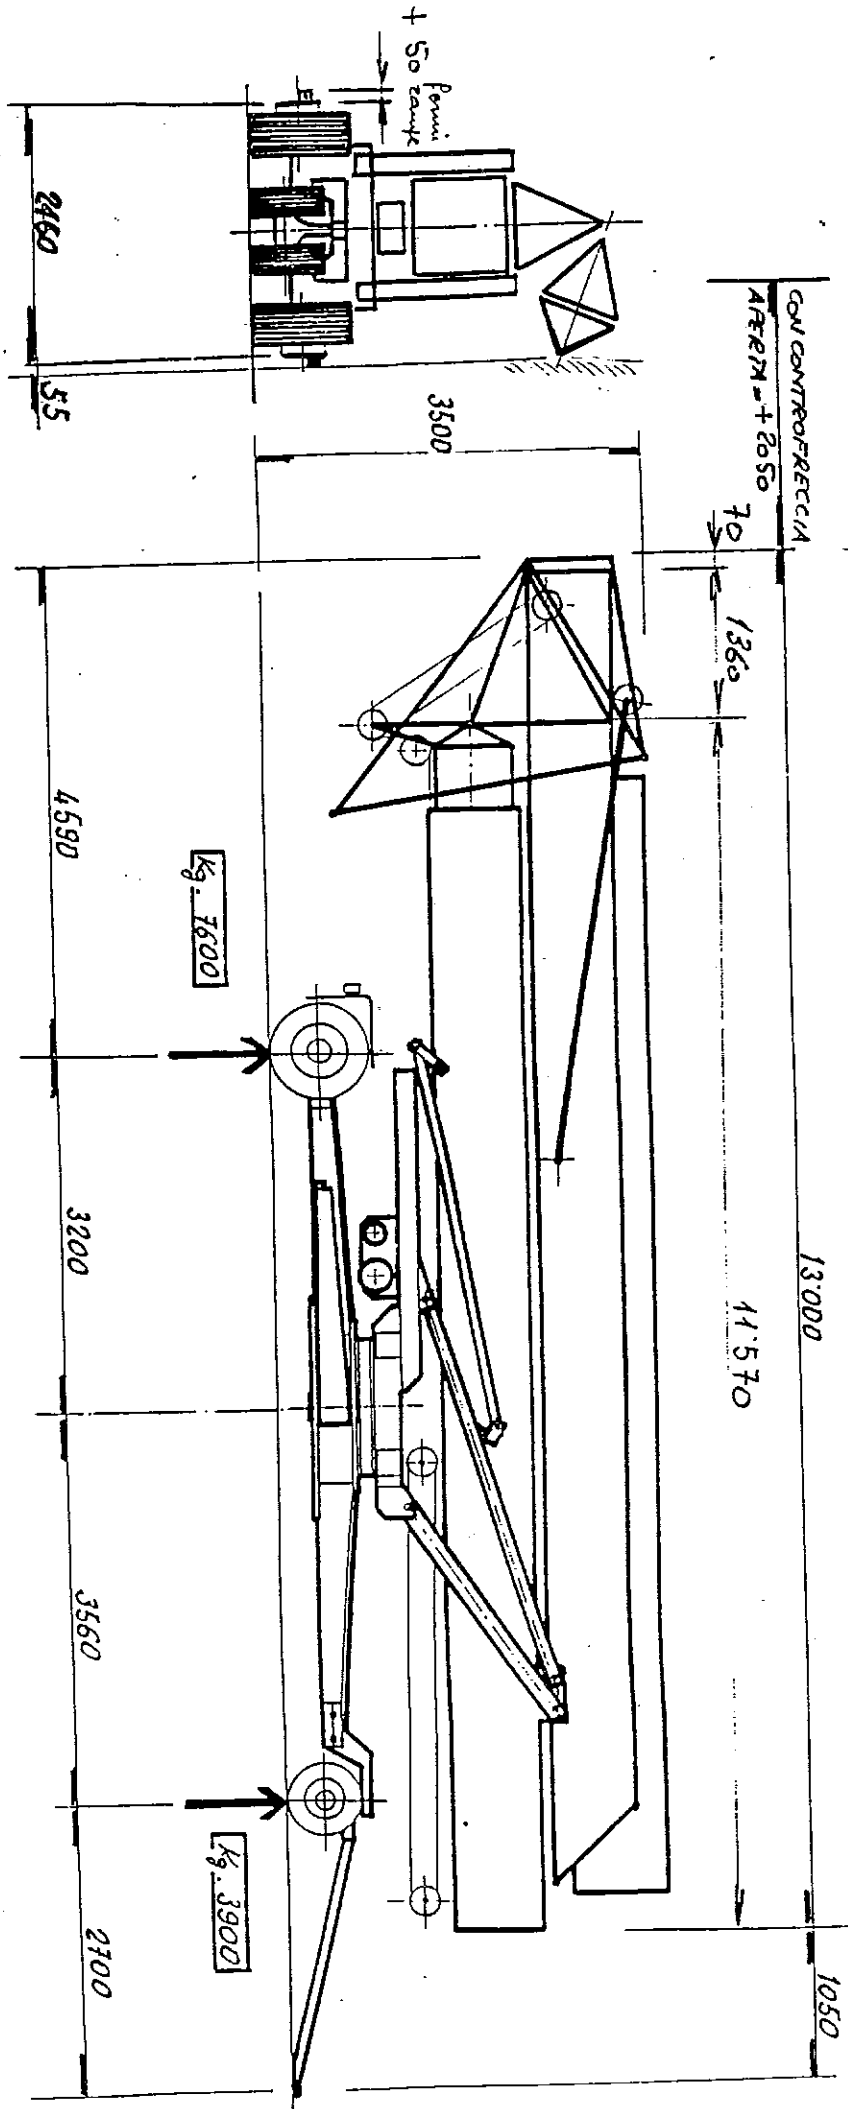

# GRU SERIE 285

Zavorra di controfreccia Kg. 13200

LA GRU TIPO 285 PUO' ESSERE IMPIEGATA SOLO NELLE ZONE 1° 2° E 3°  
 SECONDO UNI CNR 10012

GRU SERIE - 285

INGOMBRI DI MONTAGGIO